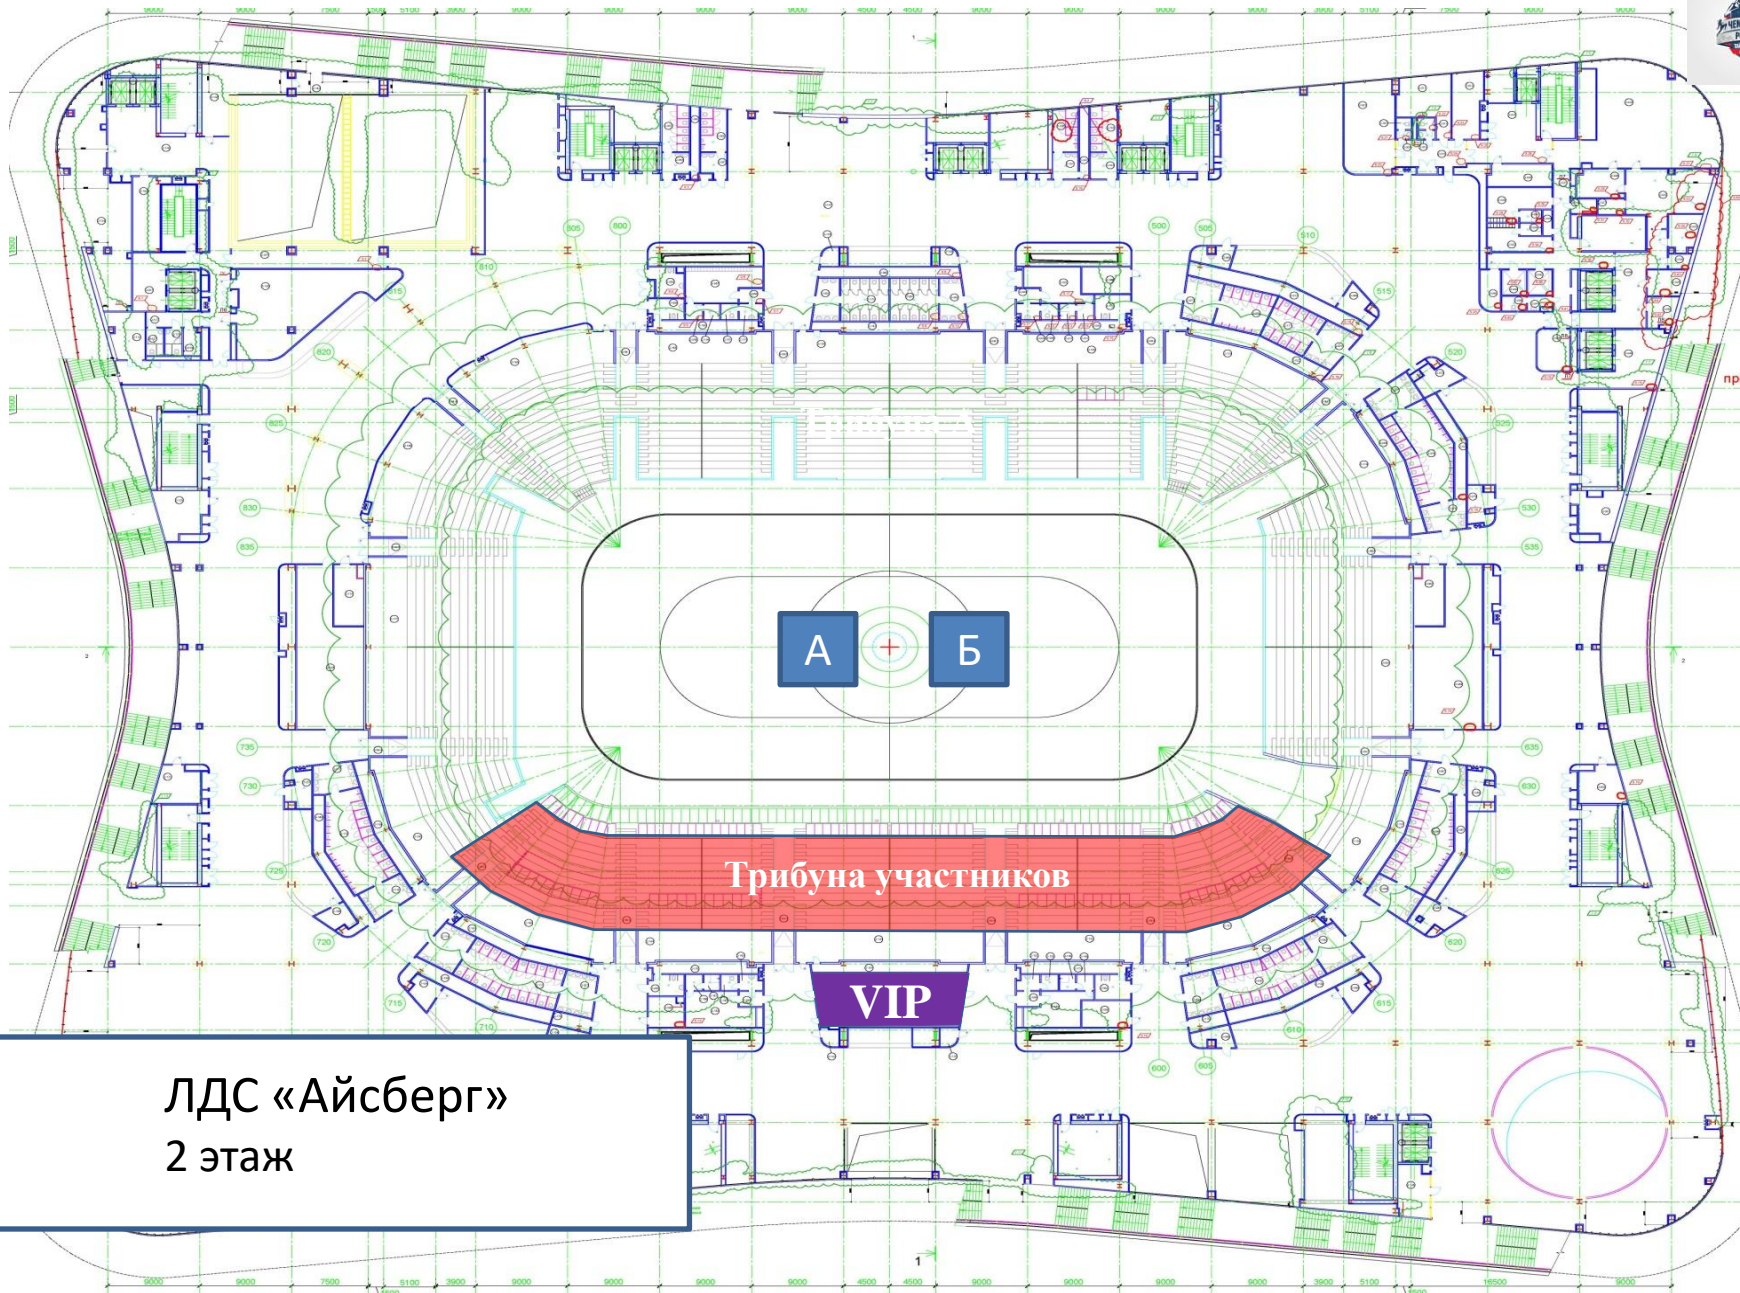

Арена – ЛДС «Айсберг»

Отель – «Бархатные сезоны»

20 – 24/10 *Участники* (2 автобуса, 50 мест)

20 – 24/10 *Судьи* (1 автобус, 30 мест)

ОЛИМПИЙСКИЙ ПАРК

ВХОДНЫЕ ГРУППЫ В ЛДС «АЙСБЕРГ»

1. ВХОД УЧАСТНИКОВ
2. ВХОД СУДЕЙ и VIP

ЛДС «Айсберг»
1 этаж

- ↑ ВХОДЫ**
- № 1 Вход участников
 - № 2 Вход судей и VIP
- ПОМЕЩЕНИЯ**
- 1-077 - Судейская
 - 1-047 – Офис Организаторов
 - 1-048 – Раздевалка Судей
 - 1-057 – Раздевалка Судей
 - 1-027; 1-016; 1-368; 1-346 – Мужские Раздевалки
 - 1-245; 1-240 – Женские Раздевалки
 - 1-304 – Раздевалка для Волонтеров
 - 1-312 – Инвентарная
 - 289; 289А – Зоны Разминки
 - 1-335 – Медпункт

ЛДС «Айсберг»
2 этаж

Трибуна участников

VIP

А

Б

ЛДС «Айсберг»
Спортплощадка 20-23 октября

Портъера

Портъера