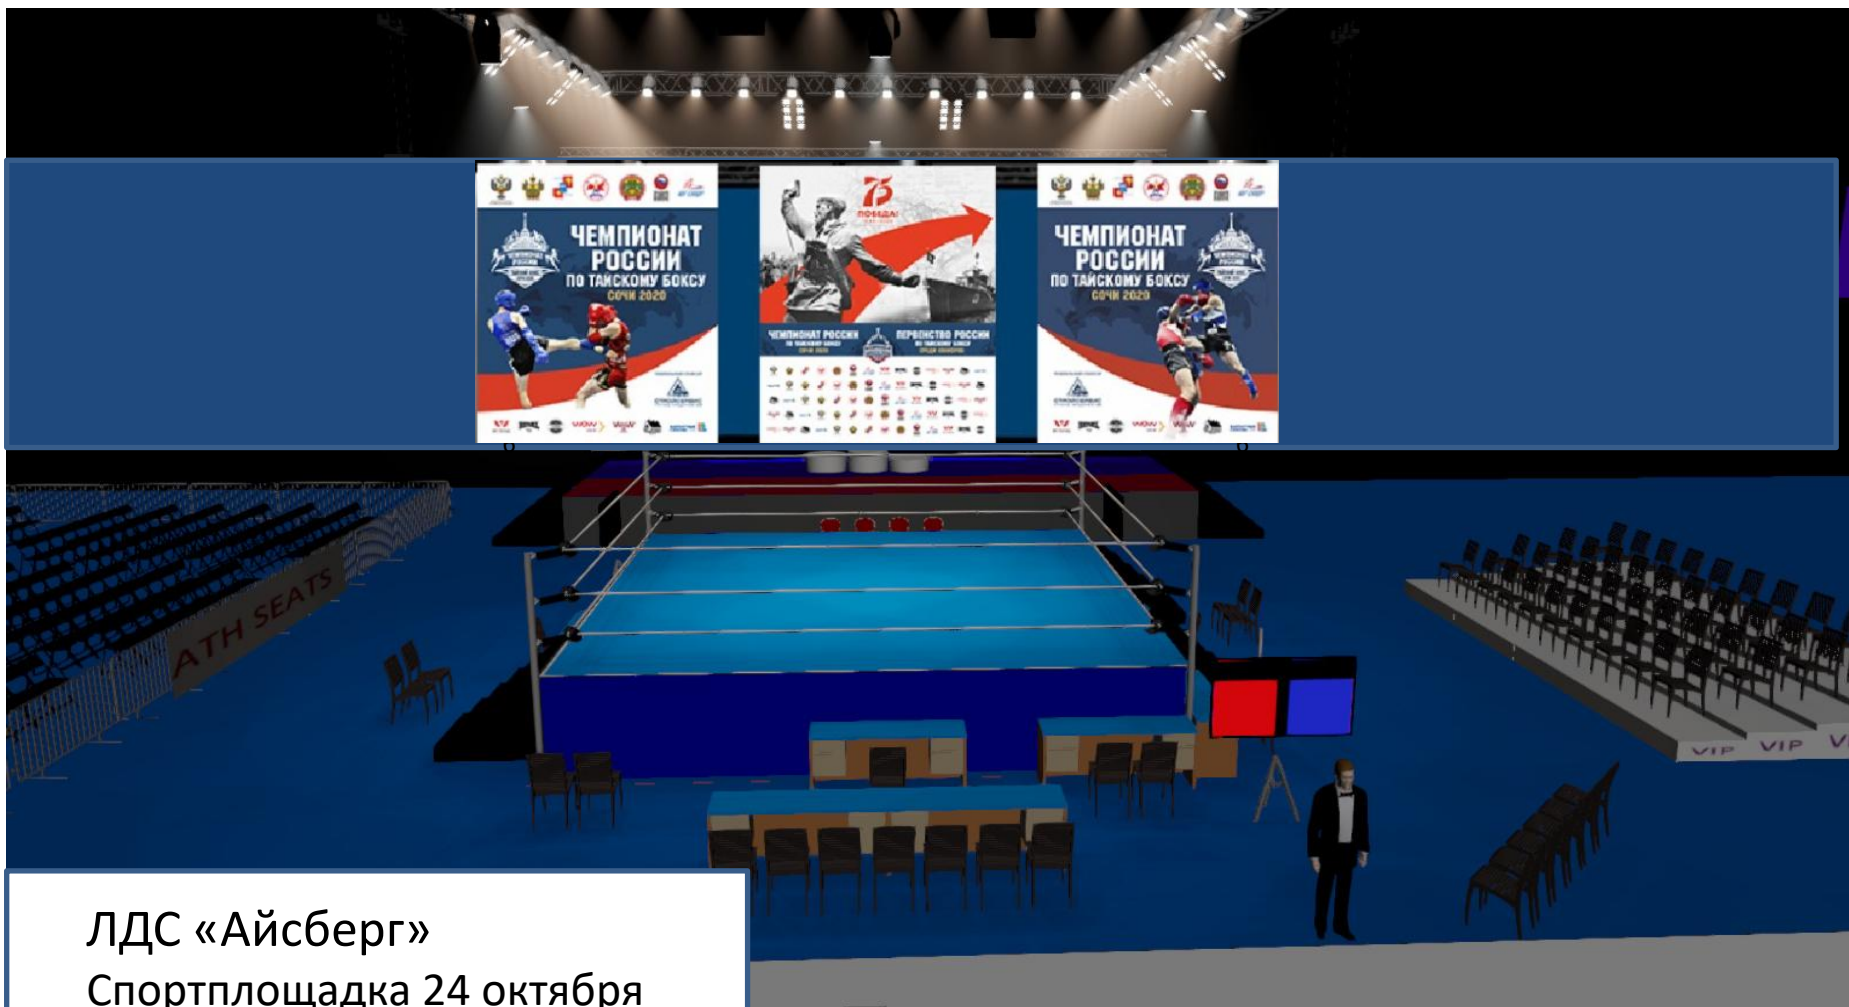

ЛДС «Айсберг»
Спортплощадка 24 октября