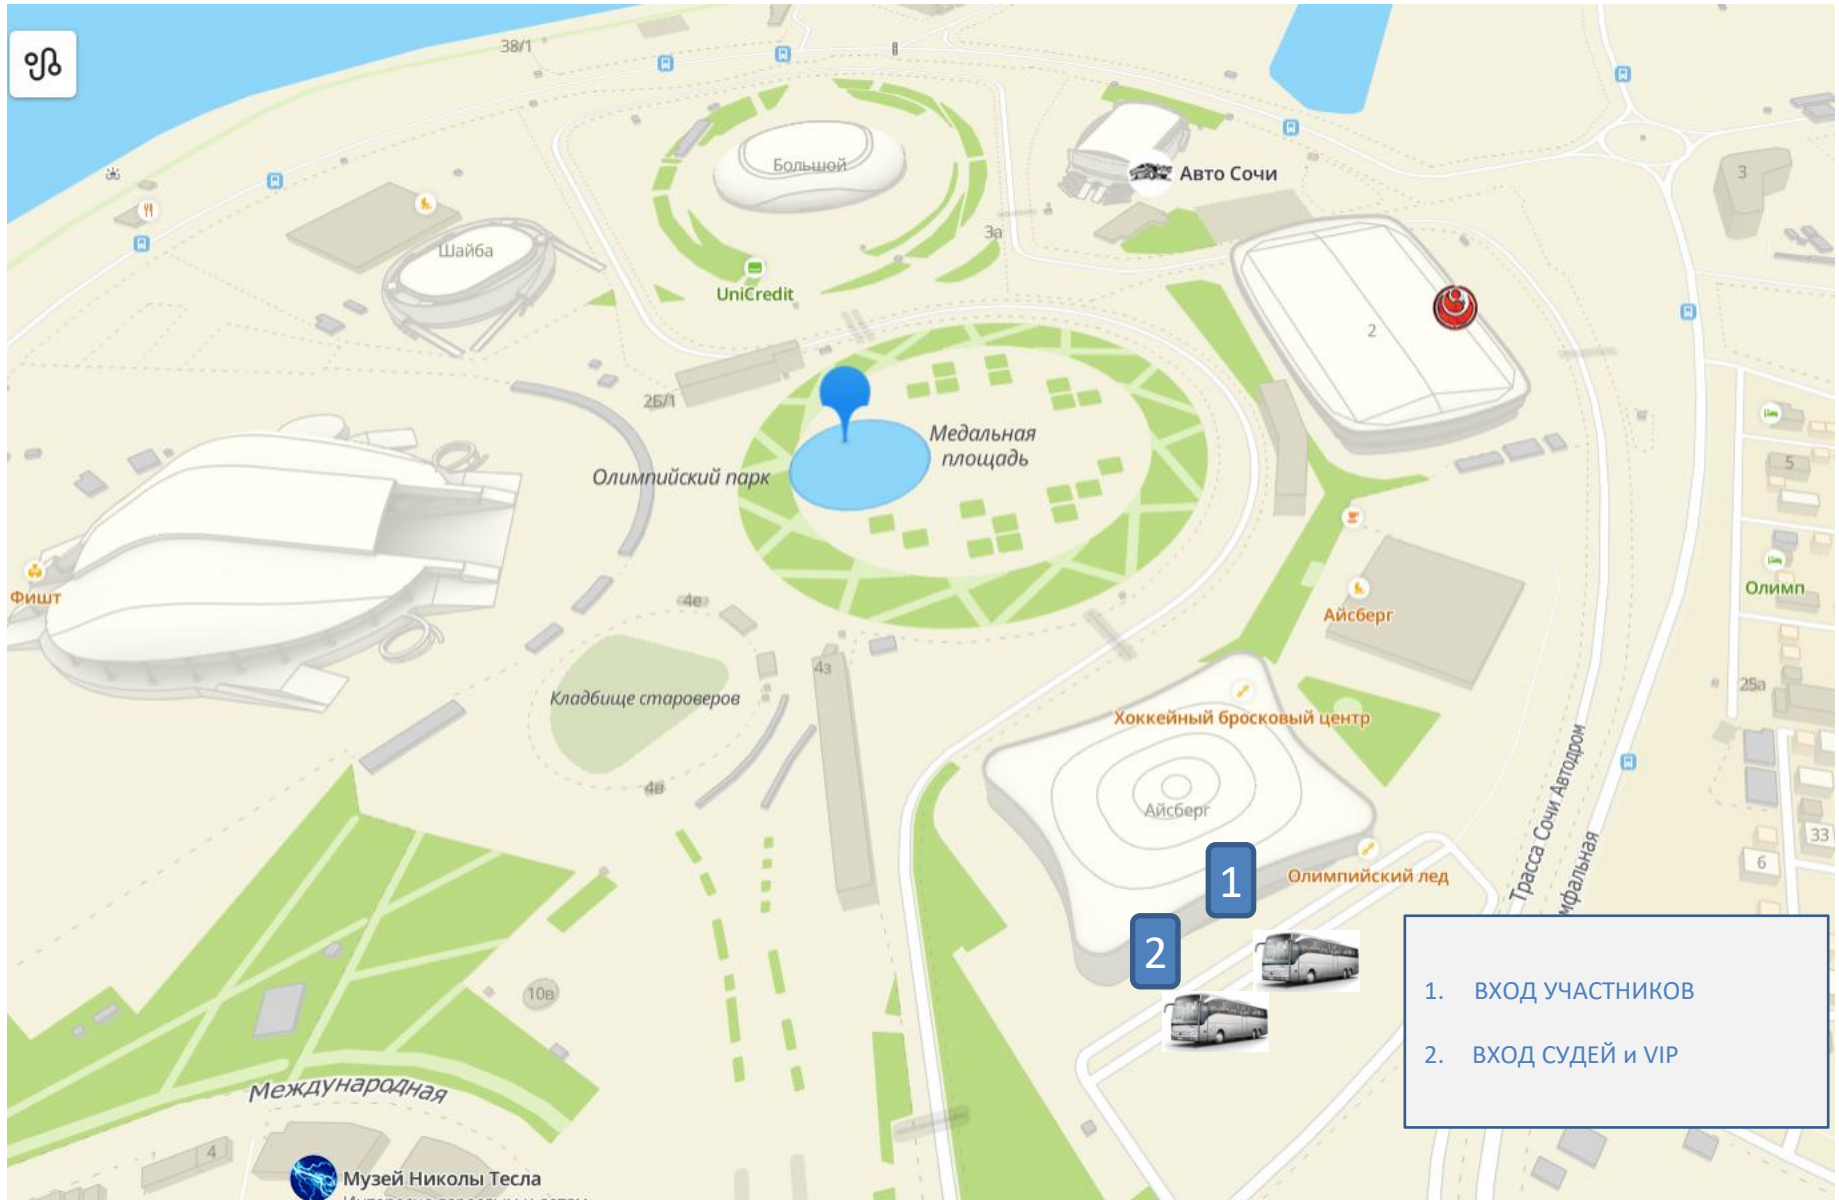

Арена – ЛДС «Айсберг»

Отель – «Бархатные сезоны»

20 – 24/10 *Участники* (2 автобуса, 50 мест)

20 – 24/10 *Судьи* (1 автобус, 30 мест)

ОЛИМПИЙСКИЙ ПАРК

ВХОДНЫЕ ГРУППЫ В ЛДС «АЙСБЕРГ»

1. ВХОД УЧАСТНИКОВ
2. ВХОД СУДЕЙ и VIP

ЛДС «Айсберг»
1 этаж

- ↑ ВХОДЫ**
- № 1 Вход участников
 - № 2 Вход судей и VIP
- ПОМЕЩЕНИЯ**
- 1-077 - Судейская
 - 1-047 – Офис Организаторов
 - 1-048 – Раздевалка Судей
 - 1-057 – Раздевалка Судей
 - 1-027; 1-016; 1-368; 1-346 – Мужские Раздевалки
 - 1-245; 1-240 – Женские Раздевалки
 - 1-304 – Раздевалка для Волонтеров
 - 1-312 – Инвентарная
 - 289; 289А – Зоны Разминки
 - 1-335 – Медпункт

ЛДС «Айсберг»
2 этаж

Трибуна участников

VIP

А

Б

ЛДС «Айсберг»
Спортплощадка 20-23 октября

Портъера

Портъера