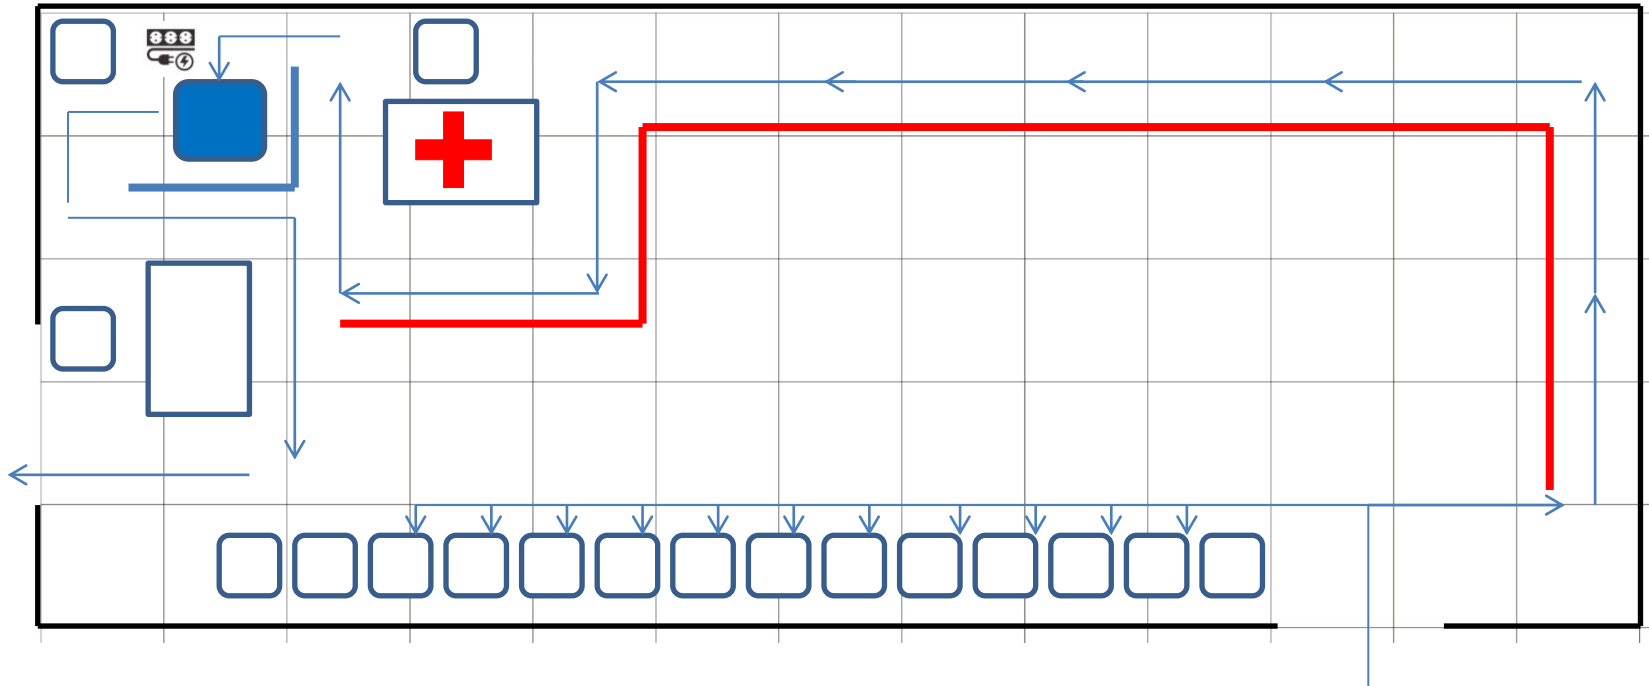

Корпус № 6, Зал «Август»
Ежедневные взвешивания (8:00 – 9:00)