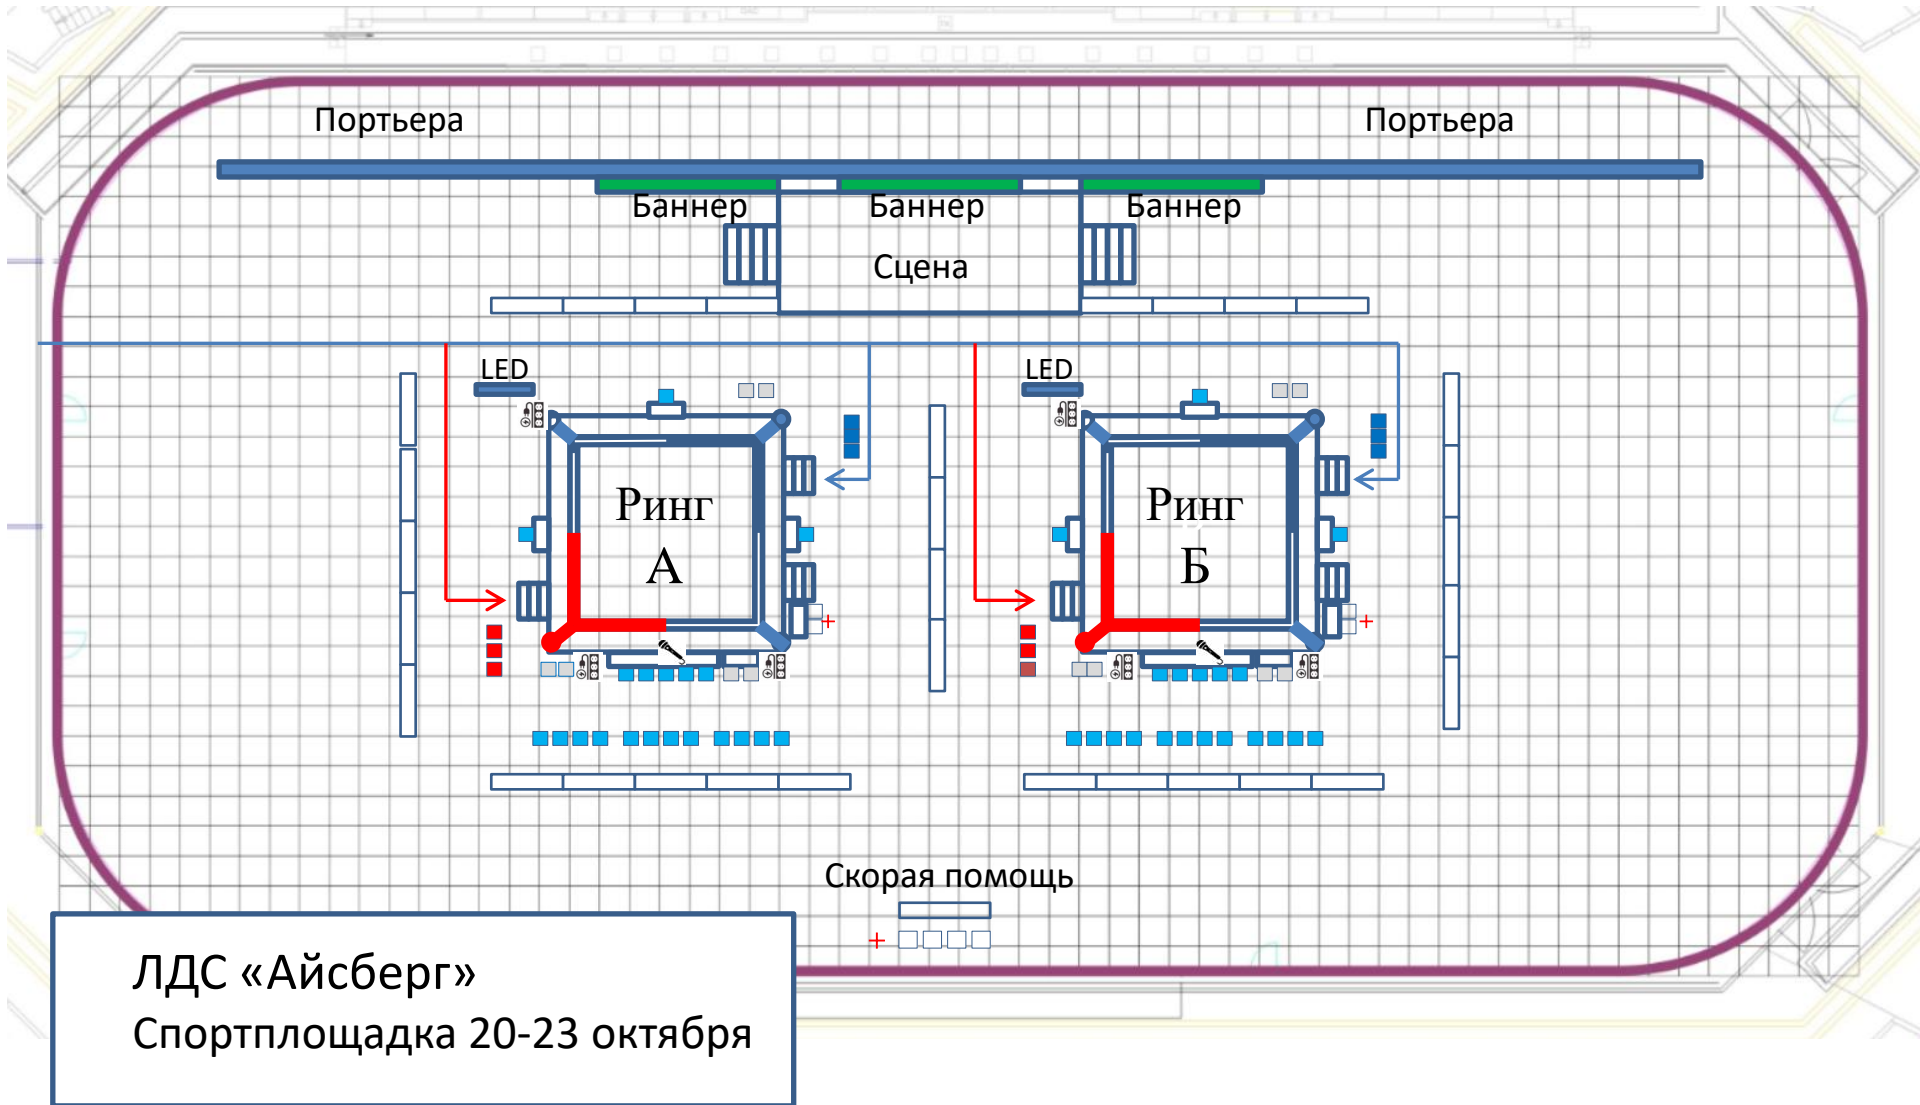

Портъера

Портъера

Баннер

Баннер

Баннер

Сцена

LED

LED

Ринг
А

Ринг
Б

Скорая помощь

ЛДС «Айсберг»
Спортплощадка 20-23 октября