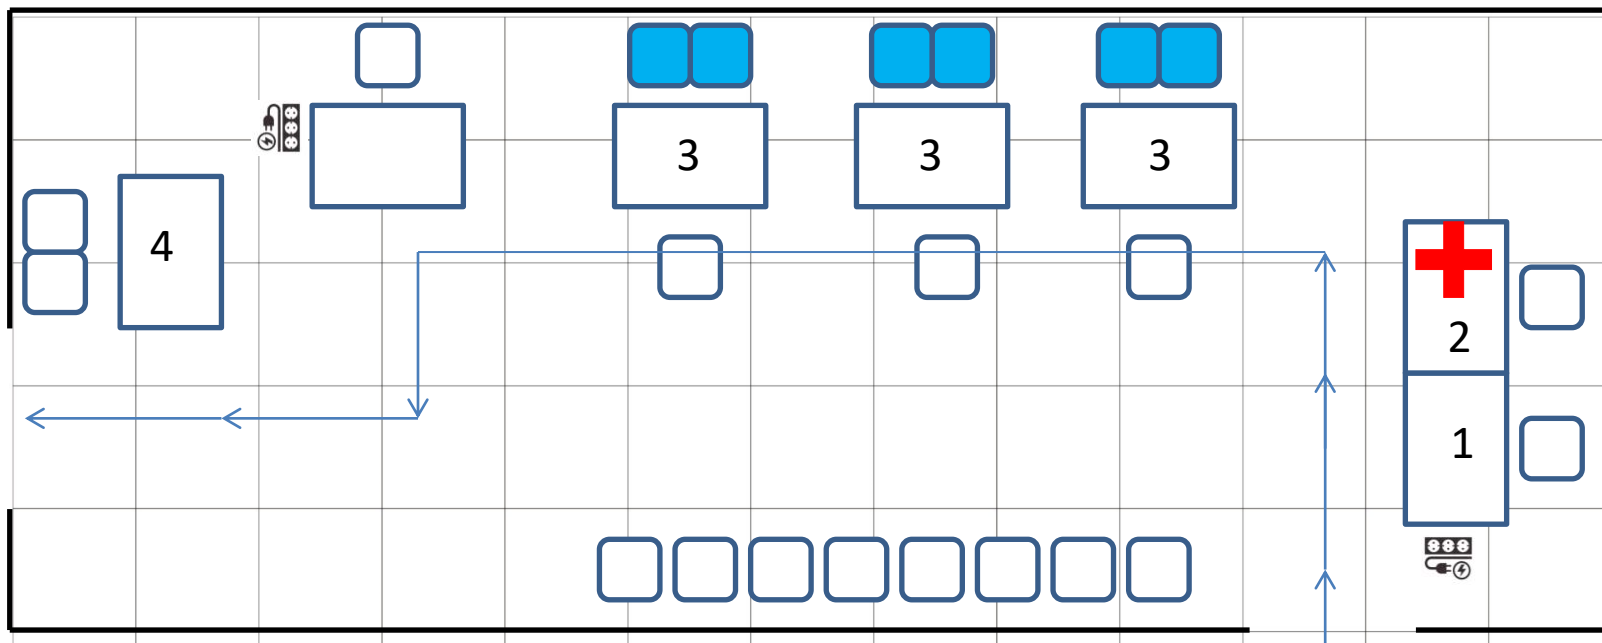

СХЕМА ОТЕЛЕЙ

Корпус № 6, Зал «Август»
Комиссия по допуску (13:00 – 16:00)

- 1 – Оплата взносов и задолженностей
- 2 – Допуск Врача
- 3 – Комиссия по допуску
- 4 – Выдача аккредитаций

Корпус № 6, Зал «Август»
Жеребьевка (17:00 – 19:00)