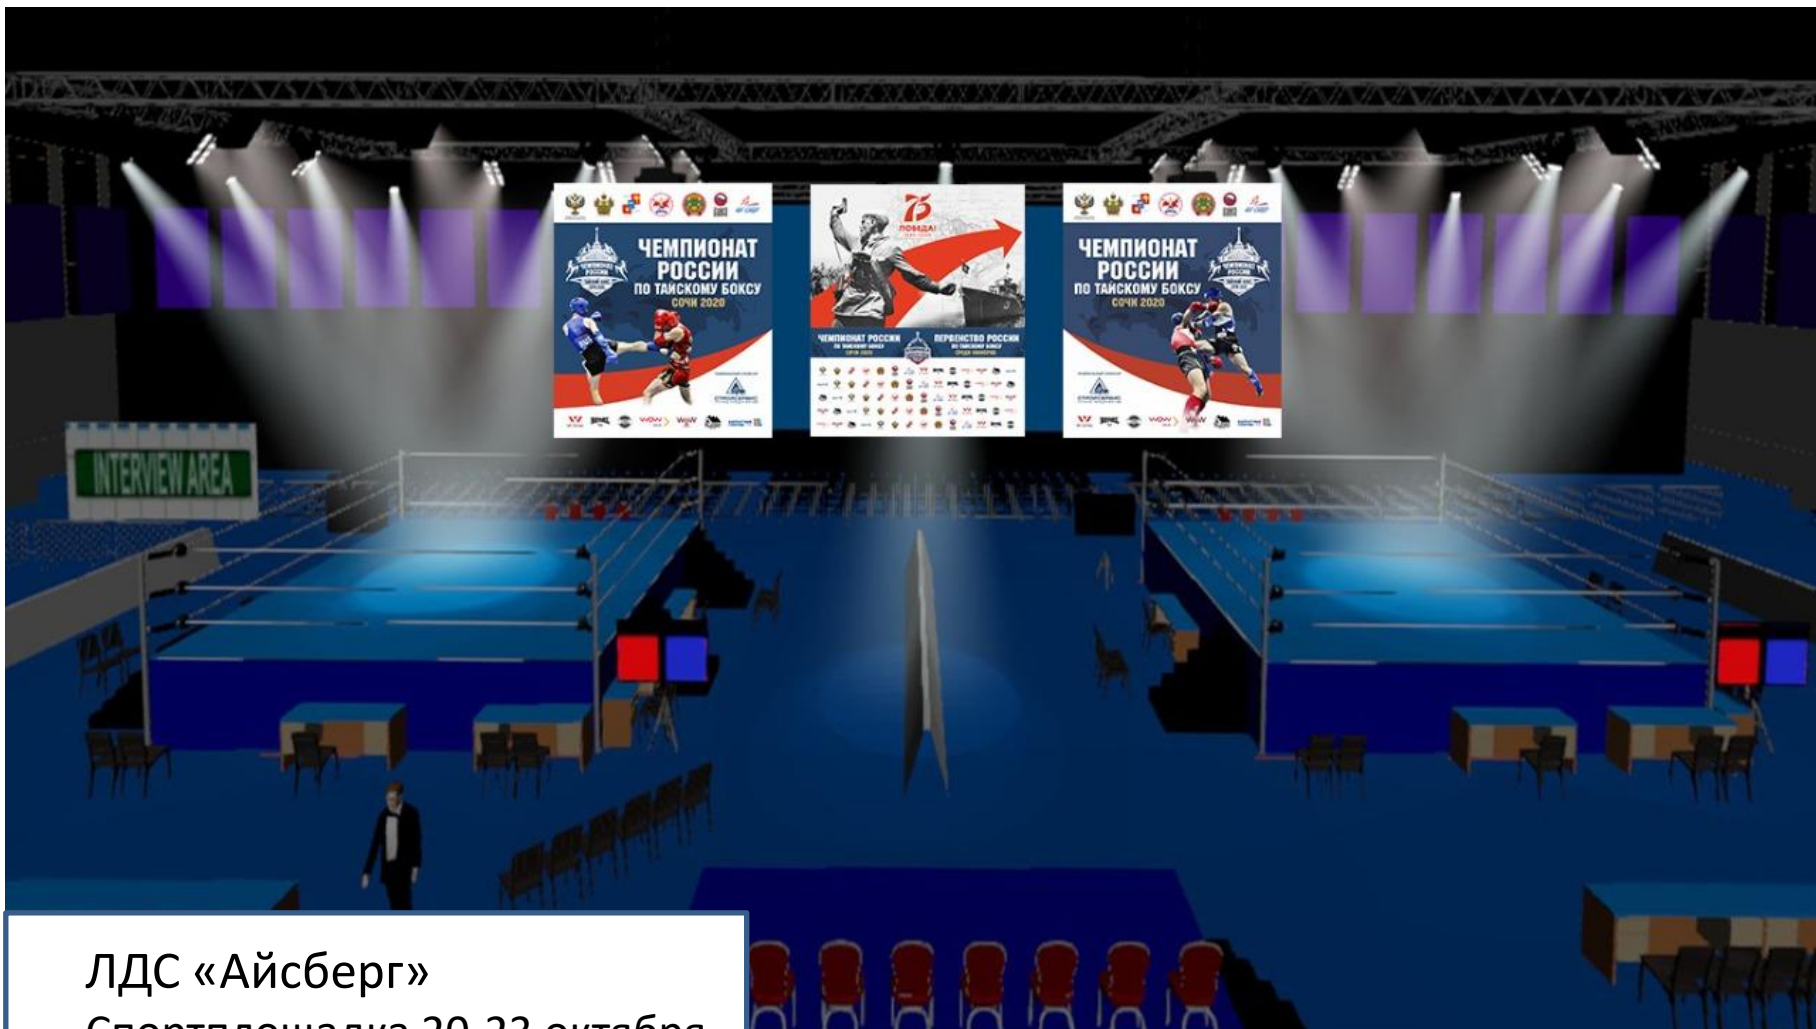

Арена – ЛДС «Айсберг»

Отель – «Бархатные сезоны»

20 – 24/10 *Участники* (2 автобуса, 50 мест)

20 – 24/10 *Судьи* (1 автобус, 30 мест)

ОЛИМПИЙСКИЙ ПАРК

ВХОДНЫЕ ГРУППЫ В ЛДС «АЙСБЕРГ»

1. ВХОД УЧАСТНИКОВ
2. ВХОД СУДЕЙ и VIP

ЛДС «Айсберг»
1 этаж

- ↑ ВХОДЫ**
- № 1 Вход участников
 - № 2 Вход судей и VIP
- ПОМЕЩЕНИЯ**
- 1-077 - Судейская
 - 1-047 – Офис Организаторов
 - 1-048 – Раздевалка Судей
 - 1-057 – Раздевалка Судей
 - 1-027; 1-016; 1-368; 1-346 – Мужские Раздевалки
 - 1-245; 1-240 – Женские Раздевалки
 - 1-304 – Раздевалка для Волонтеров
 - 1-312 – Инвентарная
 - 289; 289А – Зоны Разминки
 - 1-335 – Медпункт

ЛДС «Айсберг»
2 этаж

Трибуна участников

VIP

А

Б

ЛДС «Айсберг»
Спортплощадка 20-23 октября

Портъера

Портъера