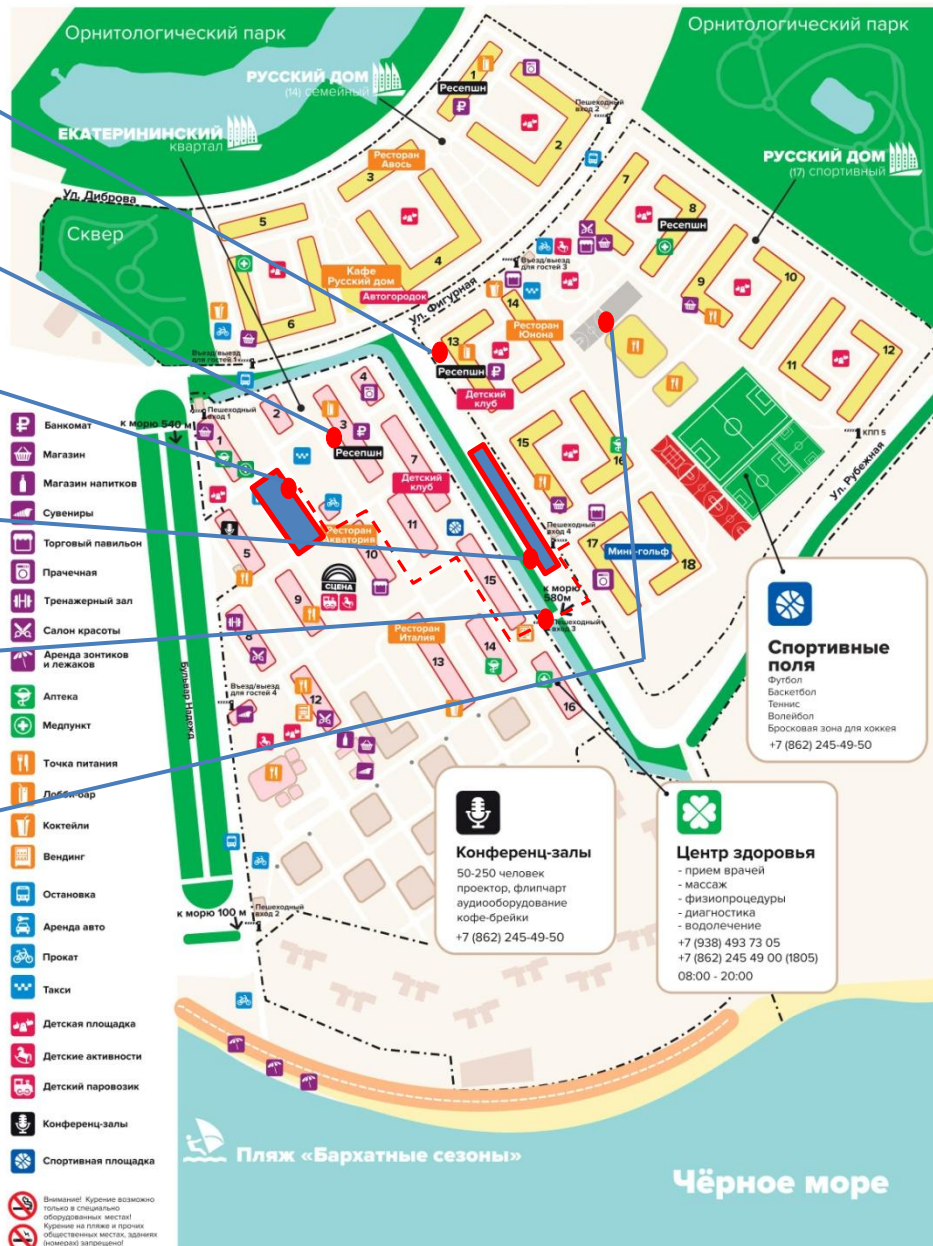

КАРТА КВАРТАЛОВ город-отель «Бархатные сезоны»

РЕСЕПШН «РУССКИЙ ДОМ СПОРТИВНЫЙ КВАРТАЛ»

1

РАЗМЕЩЕНИЕ УЧАСТНИКОВ

РЕСЕПШН «ЕКАТЕРИНИНСКИЙ КВАРТАЛ»

2

РАЗМЕЩЕНИЕ СУДЕЙ

КОНФЕРЕНЦ ЗАЛЫ «АВГУСТ» И «СЕНТЯБРЬ»

3

МАНДАТНАЯ КОМИССИЯ, ЕЖЕДНЕВНЫЕ ВЗВЕШИВАНИЯ, КОНФЕРЕНЦИЯ

МЕСТО ПОСАДКИ В АВТОБУСЫ

4

ПРОХОД МЕЖДУ ОТЕЛЯМИ

5

МЕСТО ПИТАНИЯ УЧАСТНИКОВ

6

«ГРЕММИ ХОЛЛ»

Спортивные поля

- Футбол
- Basketball
- Теннис
- Волейбол
- Бросковая зона для хоккея

+7 (862) 245-49-50

Конференц-залы

50-250 человек
проектор, флиппарт
аудиооборудование
кофе-брейки

+7 (862) 245-49-50

Центр здоровья

- прием врачей
- массаж
- физиопроцедуры
- диагностика
- водолечение

+7 (938) 493 73 05
+7 (862) 245 49 00 (1805)
08:00 - 20:00

Пляж «Бархатные сезоны»

Чёрное море