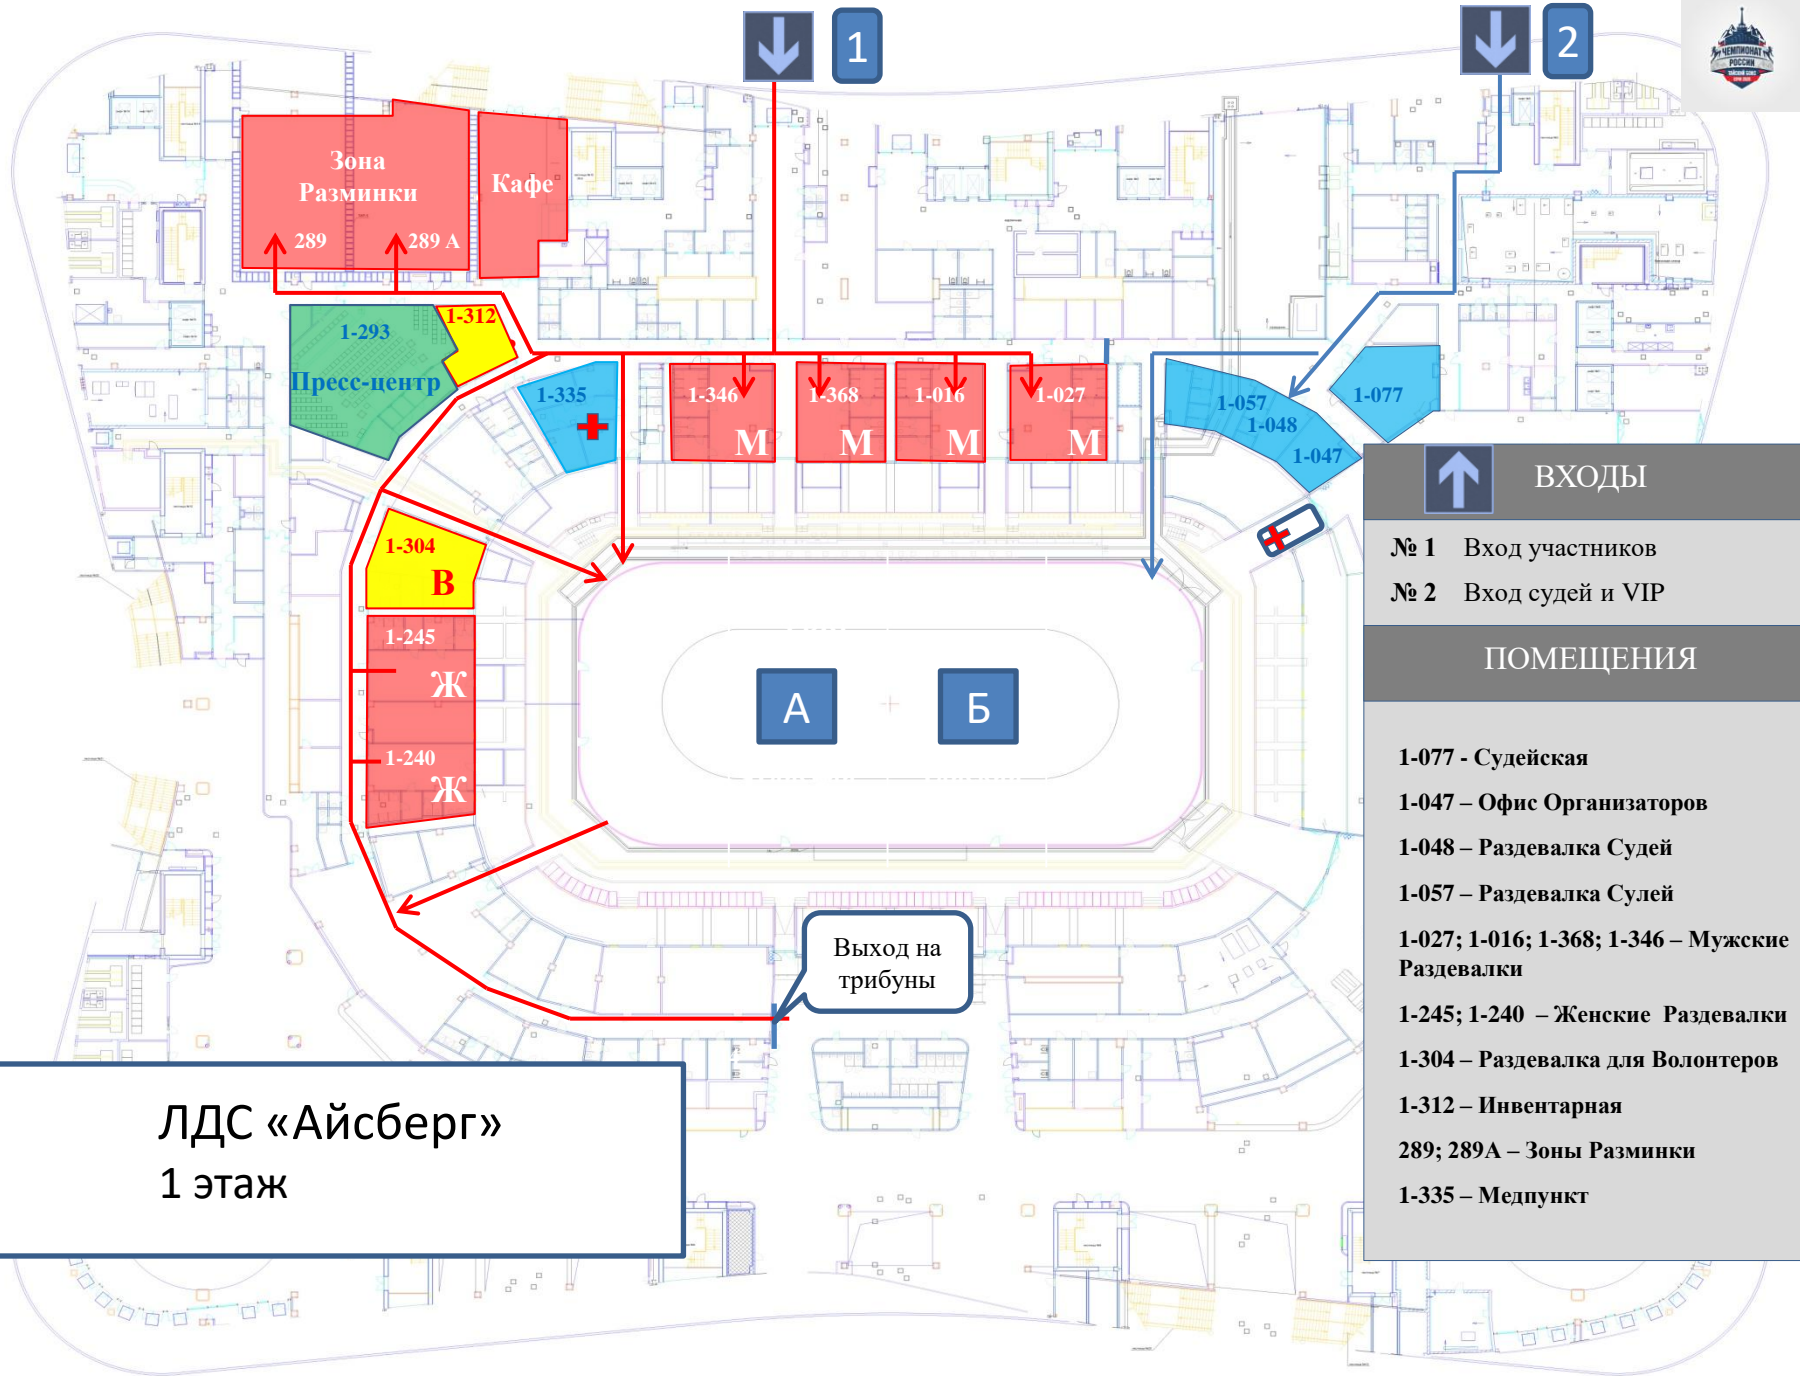

Арена – ЛДС «Айсберг»

Отель – «Бархатные сезоны»

20 – 24/10 *Участники* (2 автобуса, 50 мест)

20 – 24/10 *Судьи* (1 автобус, 30 мест)

ОЛИМПИЙСКИЙ ПАРК

ВХОДНЫЕ ГРУППЫ В ЛДС «АЙСБЕРГ»

1. ВХОД УЧАСТНИКОВ
2. ВХОД СУДЕЙ и VIP

ЛДС «Айсберг»
1 этаж

- ↑ ВХОДЫ**
- № 1 Вход участников
 - № 2 Вход судей и VIP
- ПОМЕЩЕНИЯ**
- 1-077 - Судейская
 - 1-047 – Офис Организаторов
 - 1-048 – Раздевалка Судей
 - 1-057 – Раздевалка Судей
 - 1-027; 1-016; 1-368; 1-346 – Мужские Раздевалки
 - 1-245; 1-240 – Женские Раздевалки
 - 1-304 – Раздевалка для Волонтеров
 - 1-312 – Инвентарная
 - 289; 289А – Зоны Разминки
 - 1-335 – Медпункт

ЛДС «Айсберг»
2 этаж

Трибуна участников

VIP

А

Б

ЛДС «Айсберг»
Спортплощадка 20-23 октября

Портъера

Портъера