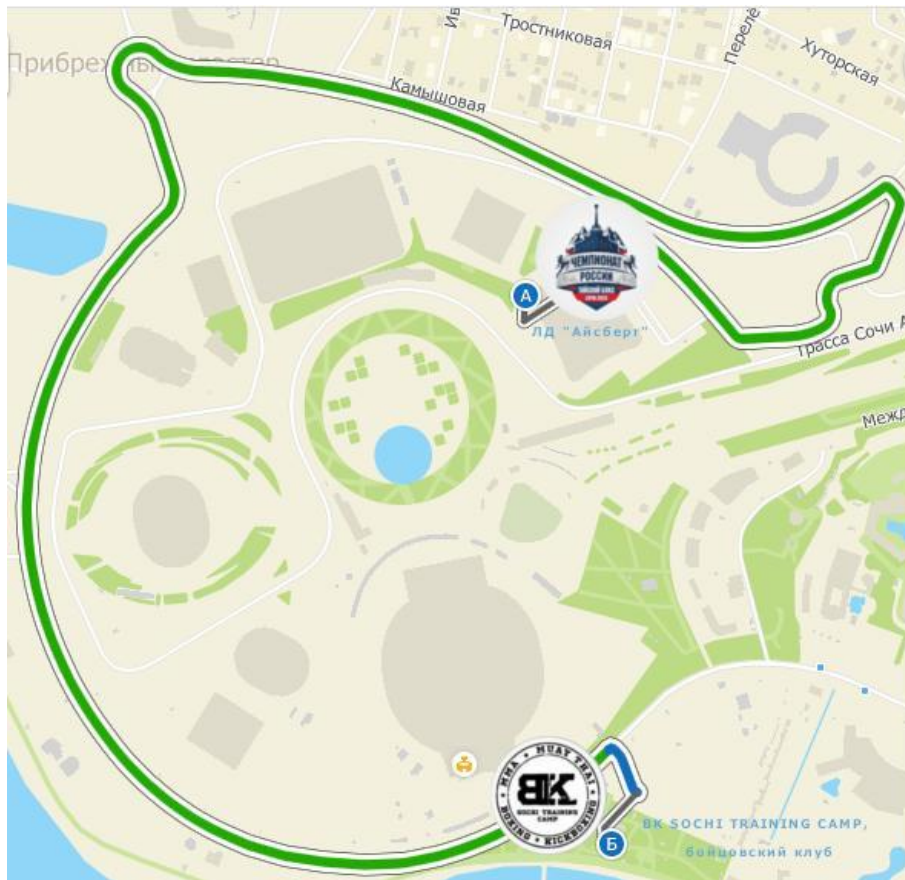

Место тренировок Ежедневно с 9:00 – 21:00

Контактный номер: +7 938 440 5500
Вход бесплатный при предъявлении бейджа
По предварительной записи